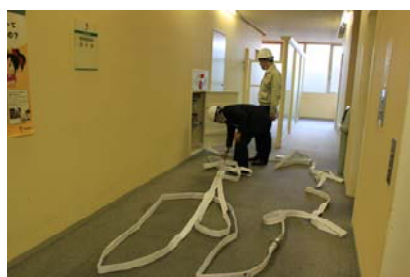

防災訓練実施について

2012年11月15日(木)、東京湾北部を震源とする首都直下地震、及びそれに伴う火災が発生したとの想定で、日神グループの日神ビルにおいて防災訓練を実施致しました。

13:55 東京湾北部を震源とする首都直下地震が発生

館内放送にて上記アナウンスが流れ、防災訓練が開始されました。

14:05 1階管理室に対策本部を設置

屋内待機で、フロア毎に全社員の安否確認と、一部負傷者を想定した応急手当の訓練を実施し、各階の責任者より社員の安否・地震の被害状況が対策本部に報告されました。

14:15 5階給湯室より火災発生

館内放送を受け、消火班が消火器を持参し、初期消火作業訓練を実施。同時に安全確保の上、非常階段を使用して、各階社員が1階駐車場へ屋外避難致しました。又、3・5・7階消火栓ボックス内のホースを開放し、使用手順の確認も実施致しました。

避難完了後は、1階駐車場スペースにて、水消火器を使用した自主消火作業訓練が行われ、緊急災害時の、消火活動は自分達でやらなくてはならないものだとの心構えを新たに致しました。